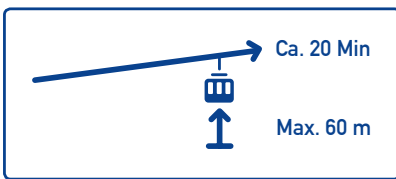

## Informationen zur Nutzung der Schauinslandbahn

Die Kabinen sind während der 20-minütigen Fahrt bis zu 60 m über dem Boden.

Jede Kabine ist für maximal 7 Personen ausgelegt.

Es gibt keine Schaffner in der Kabine.