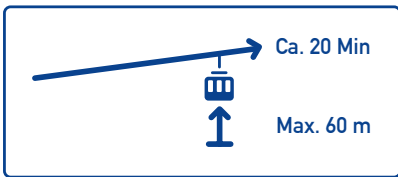

Informationen zur Nutzung der Schauinslandbahn

Die Kabinen sind während der 20-minütigen Fahrt bis zu 60 m über dem Boden.

Jede Kabine ist für maximal 7 Personen ausgelegt.

Es gibt keine Schaffner in der Kabine.

Kinder bis einschließlich 13 Jahre nutzen die Seilbahn nur in Begleitung eines Erwachsenen.

Für Rollstuhlfahrer, gehörlose und sehbehinderte Fahrgäste mit Begleitung ist die Seilbahn nutzbar. Bitte beachten Sie unsere Nutzerhinweise.